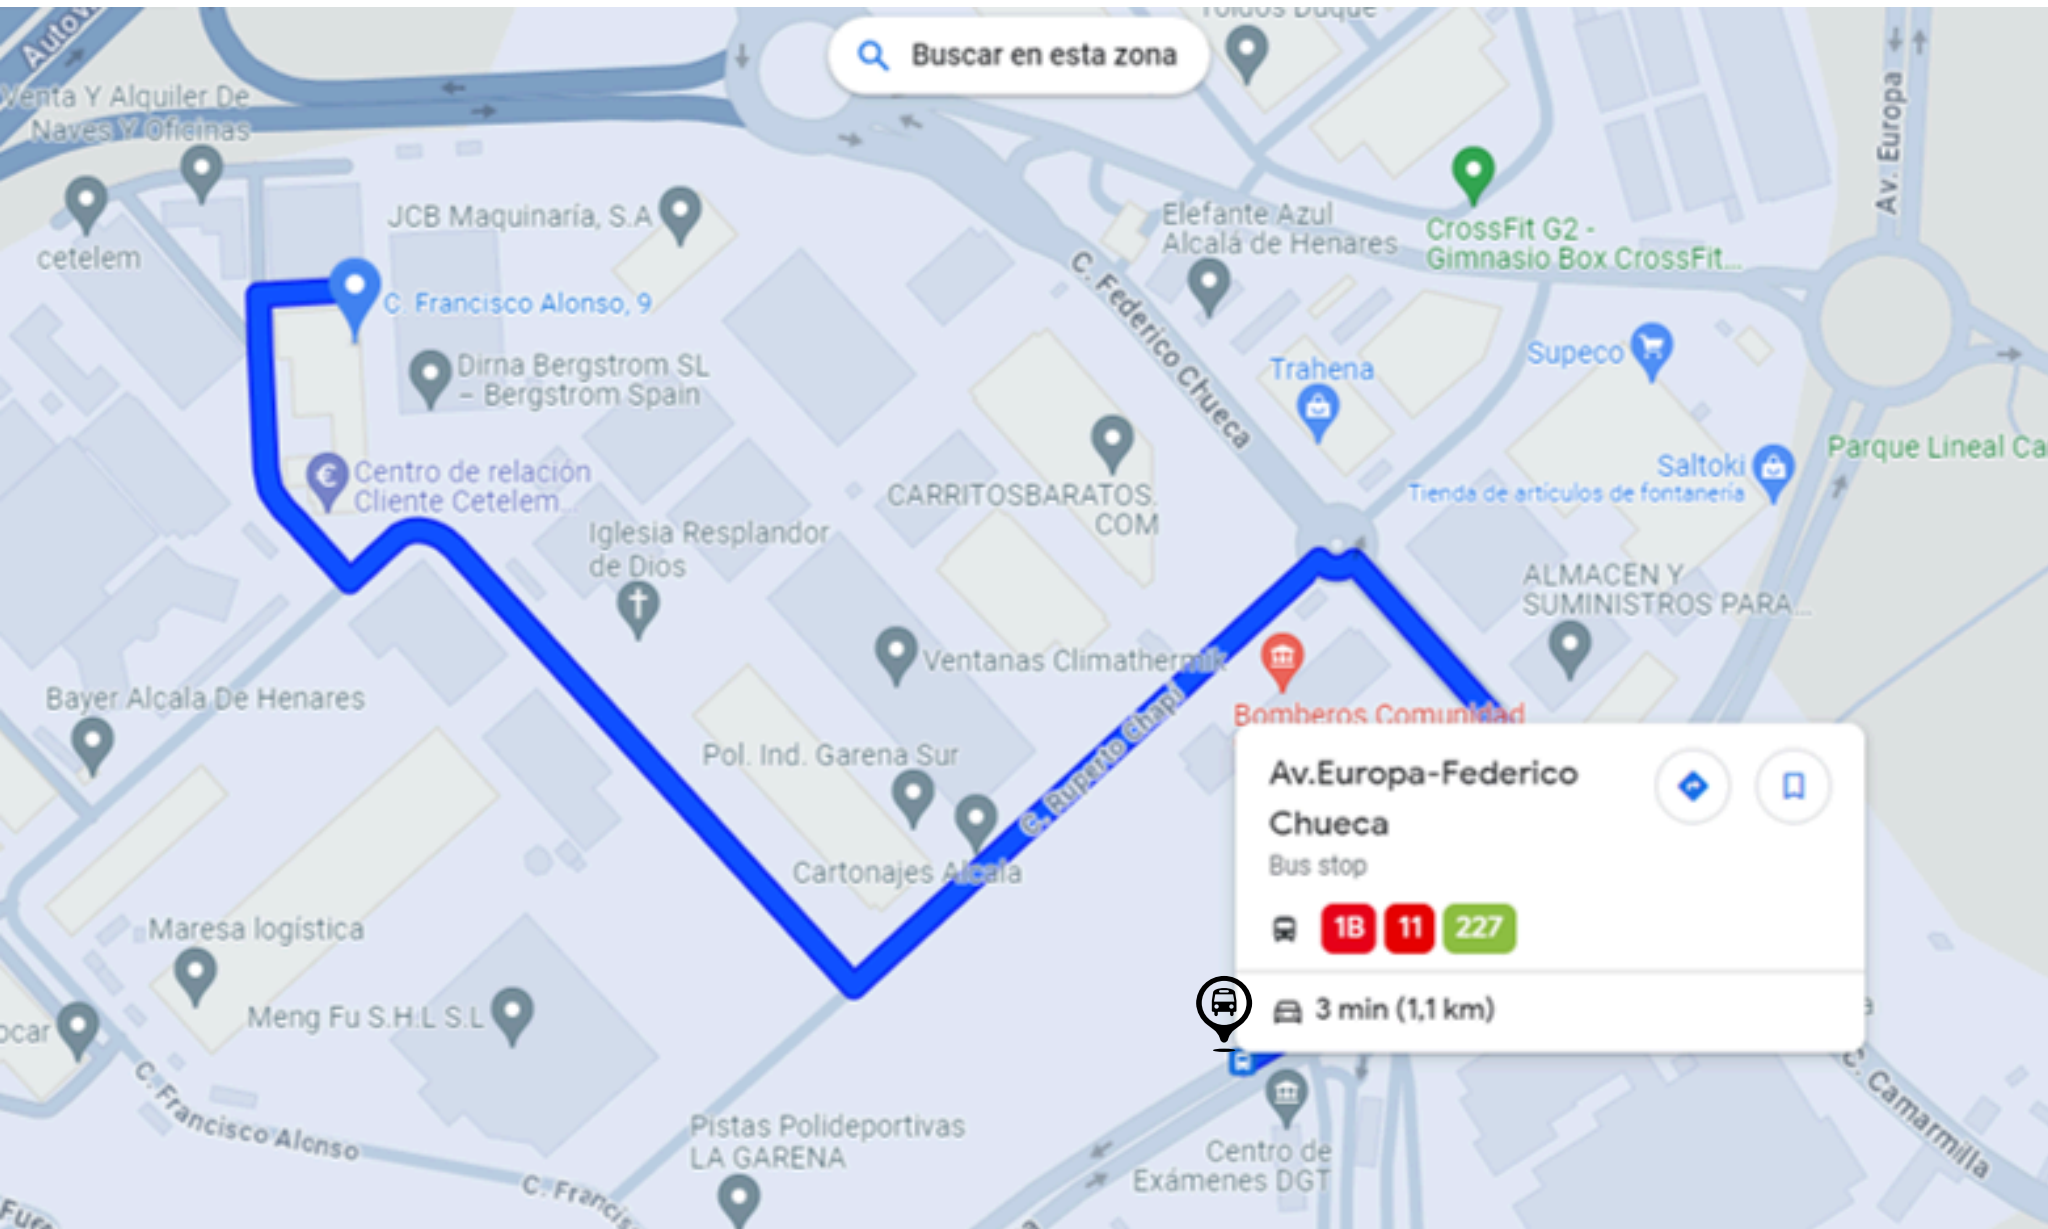

BNP PARIBAS
PERSONAL FINANCE

OPCIONES DE MOVILIDAD Y APARCAMIENTO

(CRC ALCALÁ DE HENARES)

C/Francisco Alonso nº 9
(Polígono Industrial Santa Rosa)

Opciones DE MOVILIDAD

LINEAS DE BUS

Si te desplazas en bus las líneas que te dejan más cerca son la **línea 11, 18 y 227** (Parada Av.Europa-Federico Chueca). Después tendrías que andar sobre 10 minutos.

COCHE

Ver las indicaciones de la última página de cómo llegar

PARKING

Hay parking gratuito dentro del recinto donde está nuestro CRC pero hay que llegar con tiempo para aparcar

TREN

Parada más cercana es La Garena (unos 20-25 min. andando)

Opciones DE TRANSPORTE PÚBLICO

Buscar en esta zona

Av. Europa-Federico Chueca
Bus stop

1B 11 227

3 min (1,1 km)

Opciones EN COCHE

Si vienes desde Madrid:

Ir por A-2 Madrid-Zaragoza y coger la salida 28 Pol. Industrial Daganzo

DESDE GUADALAJARA
SALIDA 33
DAGANZO
VIA DE SERVICIO